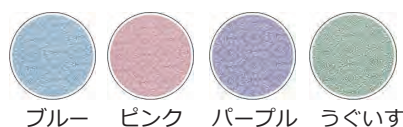

# 御棺オプション

桐棺・・・一般的によく使われている、桐棺です。  
桐ベニヤを使用した白いきれいなお棺です。

桐棺・・・一般的によく使われている桐棺に、  
(金具付) 金具を付けたお棺です。

夕月・・・蓋の部分が丸みを帯びた優しいイメージの棺です。

雅・・・布張りで装飾金具付台型の棺です。  
カラーバリエーションは白を含め5種類です。

悠雅・・・布張りでドーム型の棺です。  
カラーバリエーションは白を含め5種類です。