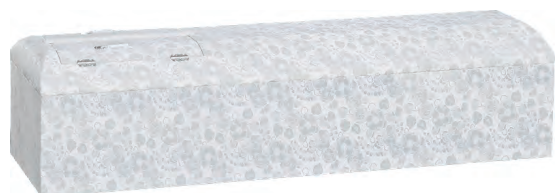

# 御棺オプション

桐棺・・・一般的によく使われている、桐棺です。  
桐ベニヤを使用した白いきれいなお棺です。

桐棺・・・一般的によく使われている桐棺に、  
(金具付) 金具を付けたお棺です。

夕月・・・蓋の部分が丸みを帯びた優しいイメージの棺です。

雅・・・布張りで装飾金具付台型の棺です。  
カラーバリエーションは白を含め5種類です。

悠雅・・・布張りでドーム型の棺です。  
カラーバリエーションは白を含め5種類です。

キリスト (山型)・・・キリスト教徒様向けの山型棺です。

キリスト (舟型)・・・キリスト教徒様向けの舟型棺です。