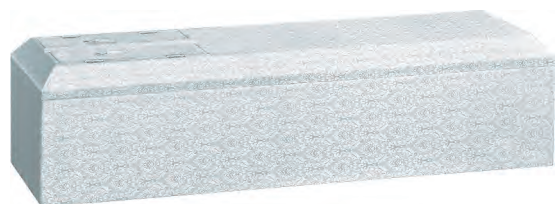

# 御棺オプション

桐棺・・・一般的によく使われている、桐棺です。  
桐ベニヤを使用した白いきれいなお棺です。

桐棺・・・一般的によく使われている桐棺に、  
(金具付) 金具を付けたお棺です。

夕月・・・蓋の部分が丸みを帯びた優しいイメージの棺です。

雅・・・布張りで装飾金具付台型の棺です。  
カラーバリエーションは白を含め5種類です。

悠雅・・・布張りでドーム型の棺です。  
カラーバリエーションは白を含め5種類です。

キリスト (山型)・・・キリスト教徒様向けの山型棺です。

キリスト (舟型)・・・キリスト教徒様向けの舟型棺です。