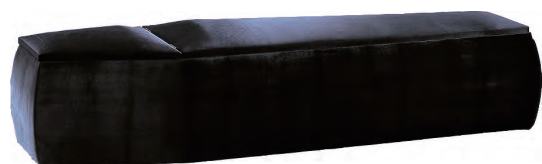

# 御棺オプション

桐棺・・・一般的によく使われている、桐棺です。  
桐ベニヤを使用した白いきれいなお棺です。

桐棺・・・一般的によく使われている桐棺に、  
(金具付) 金具を付けたお棺です。

夕月・・・蓋の部分が丸みを帯びた優しいイメージの棺です。

雅・・・布張りで装飾金具付台型の棺です。  
カラーバリエーションは白を含め5種類です。

悠雅・・・布張りでドーム型の棺です。  
カラーバリエーションは白を含め5種類です。

キリスト (山型)・・・キリスト教徒様向けの山型棺です。

キリスト (舟型)・・・キリスト教徒様向けの舟型棺です。