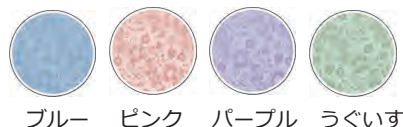

# 御棺オプション

桐棺・・・一般的によく使われている、桐棺です。  
桐ベニヤを使用した白いきれいなお棺です。

桐棺・・・一般的によく使われている桐棺に、  
(金具付) 金具を付けたお棺です。

夕月・・・蓋の部分が丸みを帯びた優しいイメージの棺です。

雅・・・布張りで装飾金具付台型の棺です。  
カラーバリエーションは白を含め5種類です。

悠雅・・・布張りでドーム型の棺です。  
カラーバリエーションは白を含め5種類です。